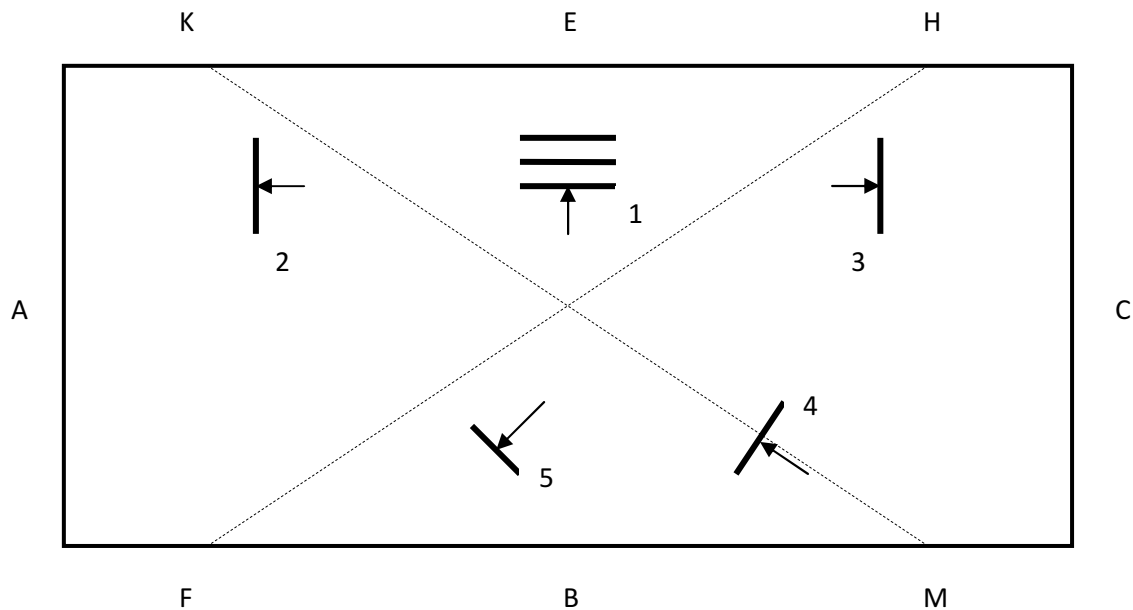

Online Caprilliproef Niveau 1 Stap en draf.

- Video opnemen vanaf C
- Voor start van de proef, naam, naam paard/pony, niveau en deelnemernummer (zie mail) noemen.
- Hindernissen 2 t/m 5 zijn stijlsprongen of kruisjes.
- Hoogte naar keuze.

Veel plezier en succes!

Parcoursschets niv. 1

Proef niv 1   Rijtijd 12 min.

	Lichtrijden + verlichte zit	cijfer	Opmerkingen
A – C	Binnenkomen arbeidsdraf		
C	Rechterhand		
B	Afwenden over cavaletti (hindernis 1)		
E	Linkerhand		
A	Volte 15 meter en over hindernis 2		
F – H	Van hand veranderen in middendraf		
C	Volte 15 meter en over hindernis 3		
M - B	Overgang naar de arbeidsstap		
B	Halve grote volte en daarbij hals laten strekken		
E – H	Teugels op maat maken		
H – C	Overgang arbeidsdraf		
M – K	Van hand veranderen en over hindernis 4		
M	Linksomkeert richting B – F en over hindernis 5		
A	Afwenden		
D – X	Overgang stap		
X – G	Halhouden en groeten		
	Voorwaarts en rijbaan verlaten	X	
	Totaal max 150 punten